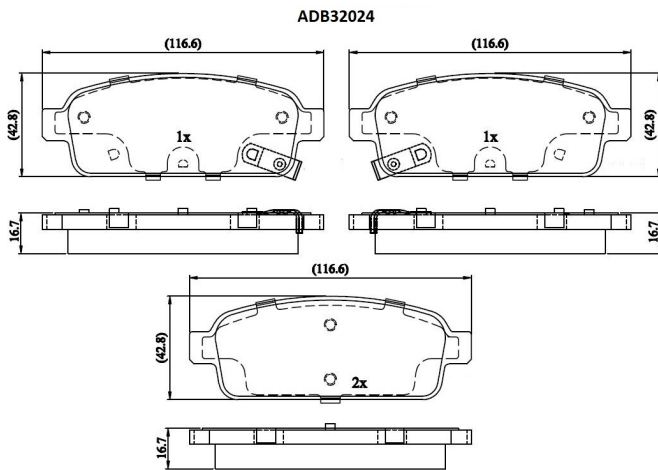

**Make: OPEL**

**Model: Astra J**

**Part Number: ADB32024**

**Vehicle Manufacturing/Engine:**

### Specifications

<b>Fitting Position</b>	:	Rear
<b>Model Date</b>	:	12/09-
<b>Or. Caliper</b>	:	Bosch
<b>WVA</b>	:	25096, 25097, 25098

<b>FMSI</b>	:	
<b>Length</b>	:	116.6
<b>Width</b>	:	42.8
<b>Thickness</b>	:	16.7