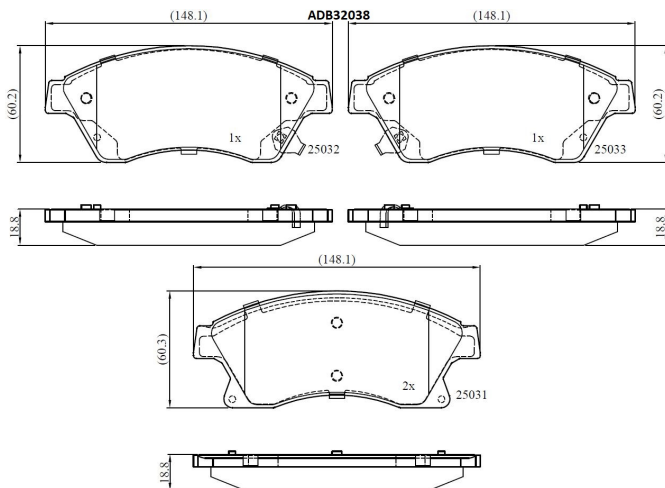

**Make: OPEL**

**Model: Astra J**

**Part Number: ADB32038**

**Vehicle Manufacturing/Engine:**

## Specifications

<b>Fitting Position</b>	:	Front
<b>Model Date</b>	:	12/09-
<b>Or. Caliper</b>	:	Bosch
<b>WVA</b>	:	25031, 25032,25033

<b>FMSI</b>	:	
<b>Length</b>	:	148.1
<b>Width</b>	:	60.3
<b>Thickness</b>	:	18.8