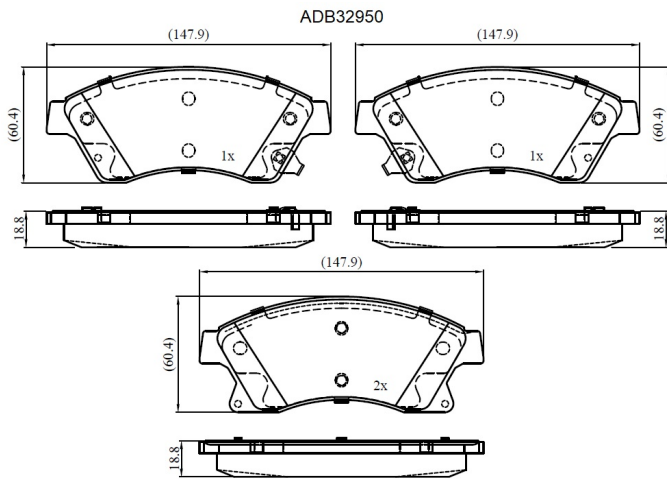

**Make: OPEL**

**Model: Astra J**

**Part Number: ADB32950**

**Vehicle Manufacturing/Engine:**

## Specifications

<b>Fitting Position</b>	:	Front
<b>Model Date</b>	:	2012-2015
<b>Or. Caliper</b>	:	
<b>WVA</b>	:	25031

<b>FMSI</b>	:
<b>Length</b>	:
<b>Width</b>	:
<b>Thickness</b>	: