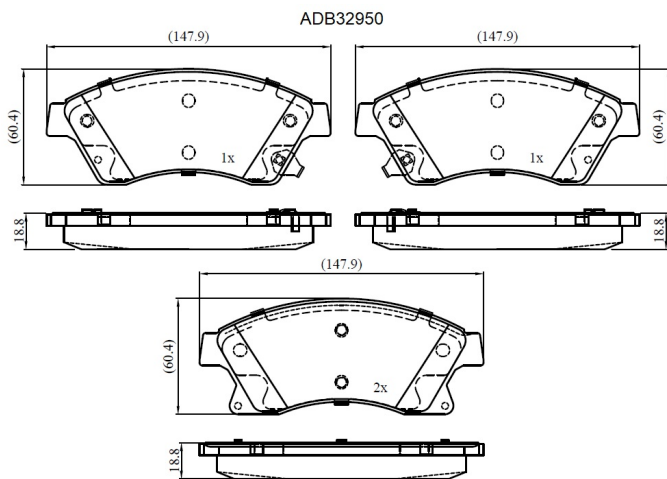

**Make: OPEL**

**Model: Astra J**

**Part Number: ADB32950**

**Vehicle Manufacturing/Engine:**

### Specifications

<b>Fitting Position</b>	:	Front
<b>Model Date</b>	:	2009-2015
<b>Or. Caliper</b>	:	
<b>WVA</b>	:	25031

<b>FMSI</b>	:
<b>Length</b>	:
<b>Width</b>	:
<b>Thickness</b>	: