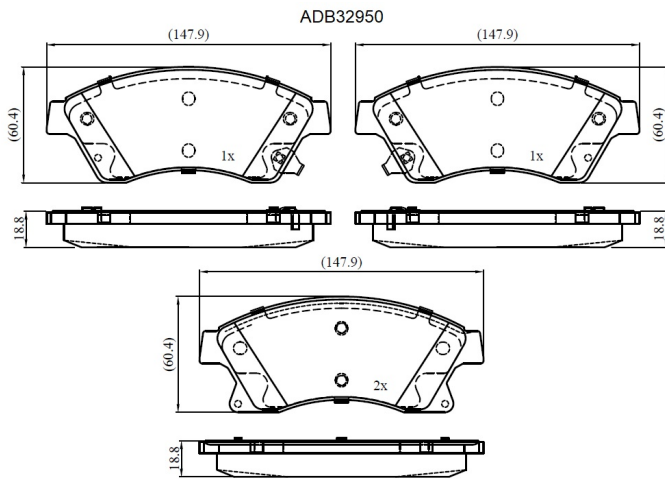

**Make: OPEL**

**Model: Astra J**

**Part Number: ADB32950**

**Vehicle Manufacturing/Engine:**

### Specifications

<b>Fitting Position</b>	:	Front
<b>Model Date</b>	:	2011-2015
<b>Or. Caliper</b>	:	
<b>WVA</b>	:	25031

<b>FMSI</b>	:
<b>Length</b>	:
<b>Width</b>	:
<b>Thickness</b>	: