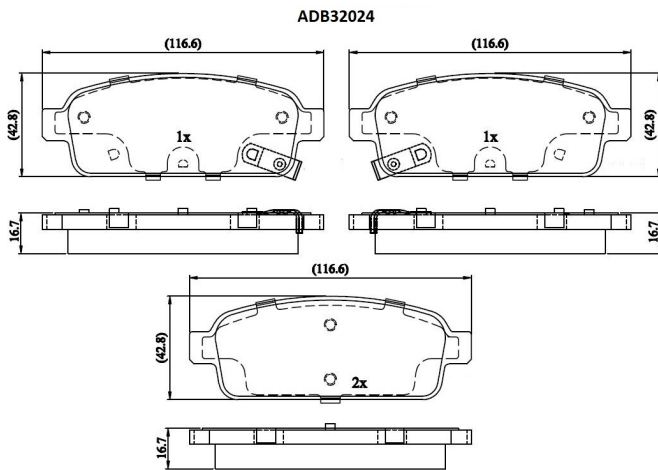

**Make: OPEL**

**Model: Astra Sports Tourer**

**Part Number: ADB32024**

**Vehicle Manufacturing/Engine:**

### Specifications

<b>Fitting Position</b>	:	Rear
<b>Model Date</b>	:	10/10-
<b>Or. Caliper</b>	:	Bosch
<b>WVA</b>	:	25096, 25097, 25098

<b>FMSI</b>	:	
<b>Length</b>	:	116.6
<b>Width</b>	:	42.8
<b>Thickness</b>	:	16.7