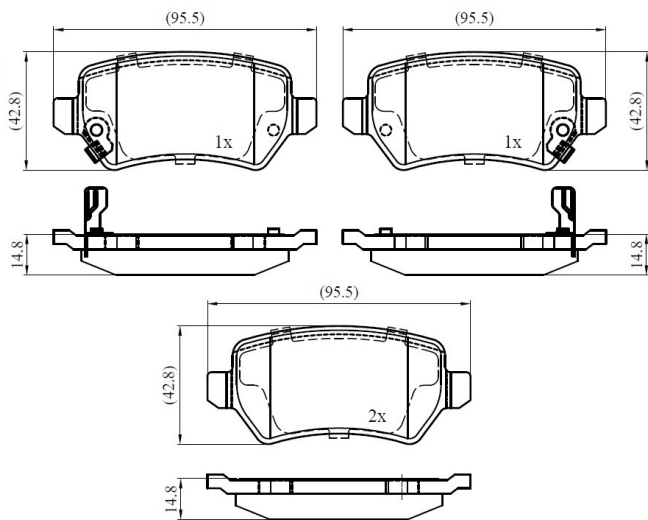

### Specifications

<b>Fitting Position</b>	:	Rear
<b>Model Date</b>	:	01/06-->
<b>Or. Caliper</b>	:	Lucas

<b>WVA</b>	:	2,34,16,23,41,72,36,54,00,000
<b>FMSI</b>	:	
<b>Length</b>	:	95.5
<b>Width</b>	:	42.8
<b>Thickness</b>	:	14.8