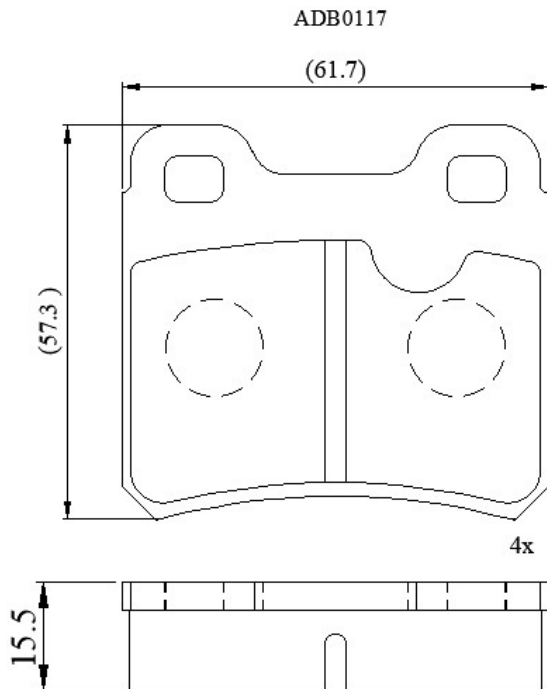

**Make: OPEL**

**Model: Calibra**

**Part Number: ADB0117**

**Vehicle Manufacturing/Engine:**

## Specifications

<b>Fitting Position</b>	:	Rear
<b>Model Date</b>	:	01/90-07/98
<b>Or. Caliper</b>	:	Ate
<b>WVA</b>	:	21140
<b>FMSI</b>	:	
<b>Length</b>	:	61.7
<b>Width</b>	:	57.3
<b>Thickness</b>	:	15.5