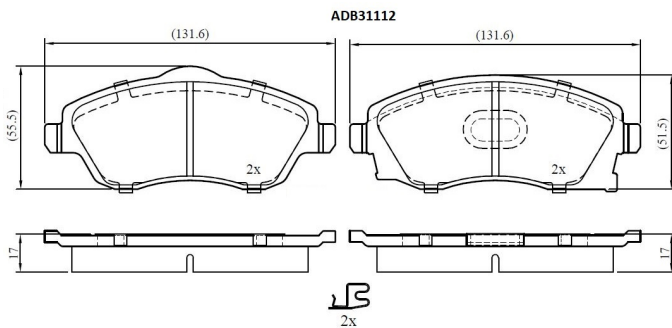

**Make: OPEL**

**Model: Corsa (10/00)->**

**Part Number: ADB31112**

**Vehicle Manufacturing/Engine:**

### Specifications

<b>Fitting Position</b>	:	Front
<b>Model Date</b>	:	10/00-06/02
<b>Or. Caliper</b>	:	Lucas
<b>WVA</b>	:	23225
<b>FMSI</b>	:	
<b>Length</b>	:	131.6

<b>Width</b>	:	51.5/55.5
<b>Thickness</b>	:	17