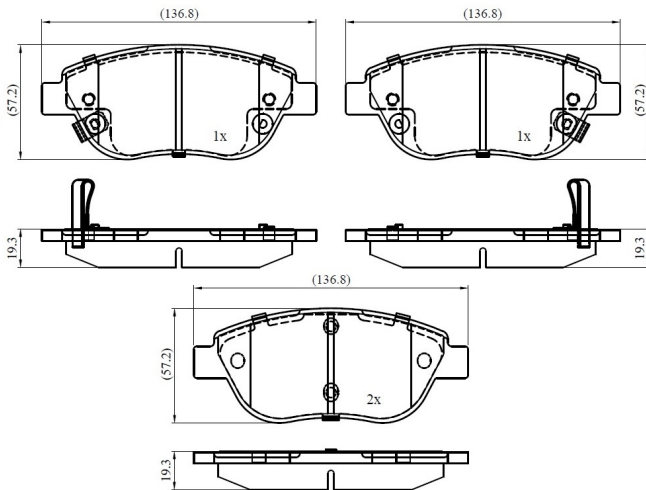

**Make: OPEL**

**Model: Corsa D Van**

**Part Number: ADB32141**

**Vehicle Manufacturing/Engine:**

**ADB32141**

## Specifications

**Fitting Position** : Front  
**Model Date** : 07/06-  
**Or. Caliper** : Bosch

**WVA** : 25255, 25256,25257, 24549,23981, 25802,23710, 23708  
**FMSI** :  
**Length** : 136.8  
**Width** : 57.2  
**Thickness** : 19.3