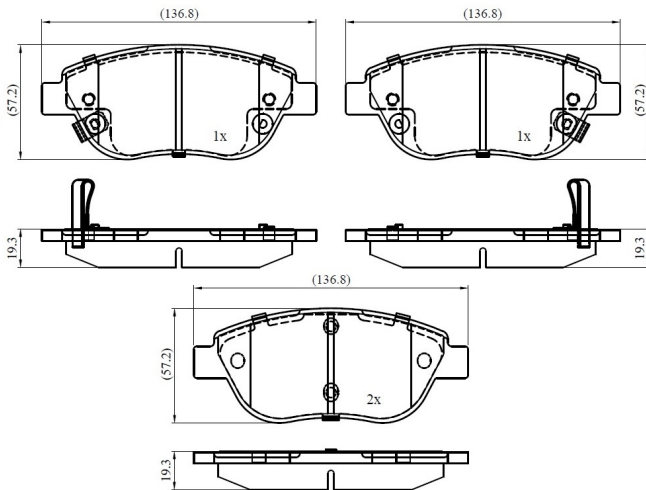

**Make: OPEL**

**Model: Corsa D**

**Part Number: ADB32141**

**Vehicle Manufacturing/Engine:**

**ADB32141**

## Specifications

**Fitting Position** : Front  
**Model Date** : 07/06-  
**Or. Caliper** : Bosch

**WVA** : 25255, 25256,25257, 24549,23981, 25802,23710, 23708  
**FMSI** :  
**Length** : 136.8  
**Width** : 57.2  
**Thickness** : 19.3