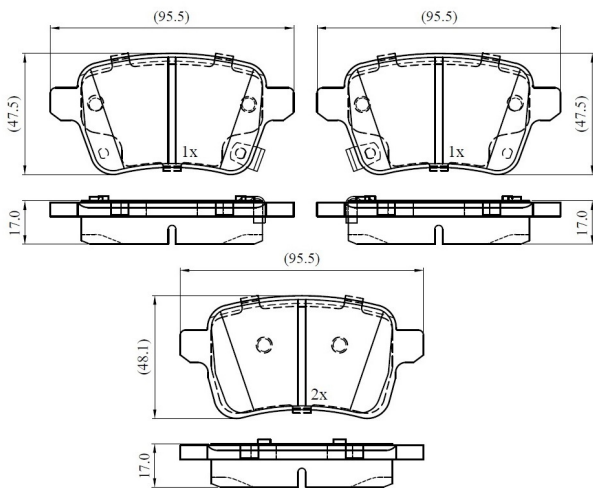

**Make: OPEL**

**Model: CORSA E**

**Part Number: ADB33235**

**Vehicle Manufacturing/Engine:**

**ADB33235**

### Specifications

<b>Fitting Position</b>	:	Rear
<b>Model Date</b>	:	2014-

<b>Or. Caliper</b>	:	
<b>WVA</b>	:	22220
<b>FMSI</b>	:	
<b>Length</b>	:	95.5
<b>Width</b>	:	47.5/48.1
<b>Thickness</b>	:	17