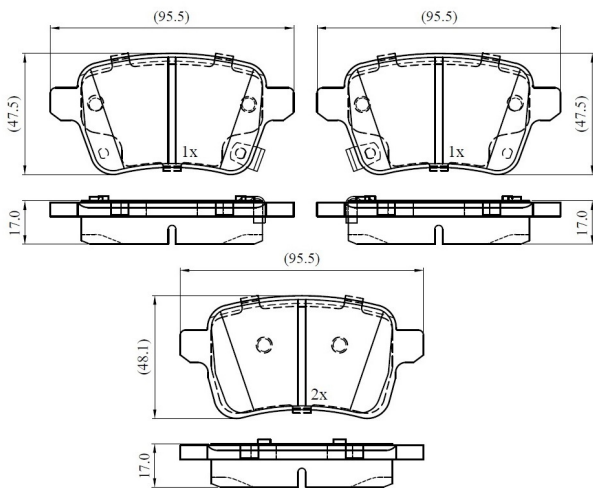

**Make: OPEL**

**Model: CORSA E**

**Part Number: ADB33235**

**Vehicle Manufacturing/Engine:**

**ADB33235**

### Specifications

<b>Fitting Position</b>	:	Rear
<b>Model Date</b>	:	2015-

<b>Or. Caliper</b>	:	
<b>WVA</b>	:	22220
<b>FMSI</b>	:	
<b>Length</b>	:	95.5
<b>Width</b>	:	47.5/48.1
<b>Thickness</b>	:	17