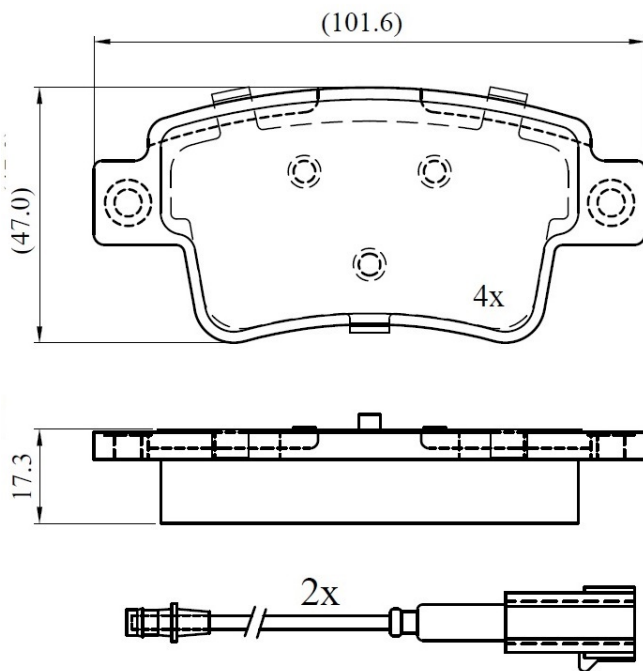

**Make: OPEL**

**Model: Corsa**

**Part Number: ADB21528**

**Vehicle Manufacturing/Engine:**

**ADB21528**

## Specifications

<b>Fitting Position</b>	:	Rear
<b>Model Date</b>	:	06/11-
<b>Or. Caliper</b>	:	Bosch
<b>WVA</b>	:	25357, 25451
<b>FMSI</b>	:	
<b>Length</b>	:	101.6
<b>Width</b>	:	47
<b>Thickness</b>	:	17.3