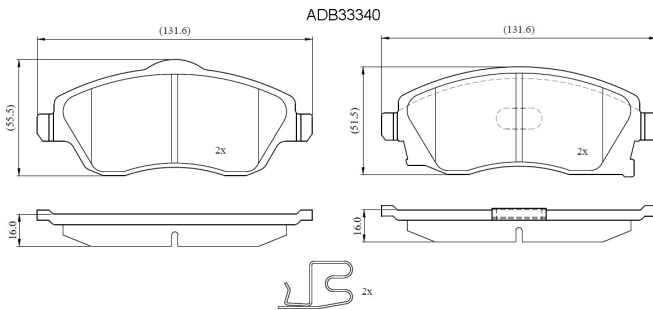

**Make: OPEL**

**Model: Corsa**

**Part Number: ADB33340**

**Vehicle Manufacturing/Engine:**

## Specifications

<b>Fitting Position</b>	:	Front
<b>Model Date</b>	:	03-May
<b>Or. Caliper</b>	:	
<b>WVA</b>	:	
<b>FMSI</b>	:	8290-D1176
<b>Length</b>	:	131.6

<b>Width</b>	:	55.5/51.5
<b>Thickness</b>	:	16