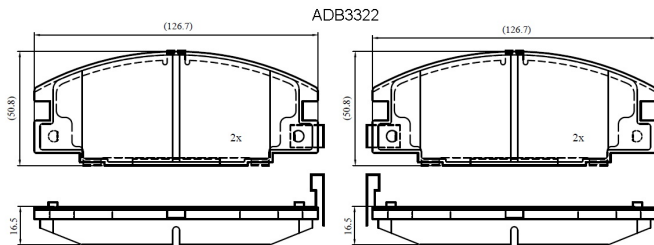

## Specifications

<b>Fitting Position</b>	:	Front
<b>Model Date</b>	:	06/92-03/95
<b>Or. Caliper</b>	:	Akebono
<b>WVA</b>	:	21544
<b>FMSI</b>	:	
<b>Length</b>	:	126.7
<b>Width</b>	:	51

**Thickness**

:

16.5