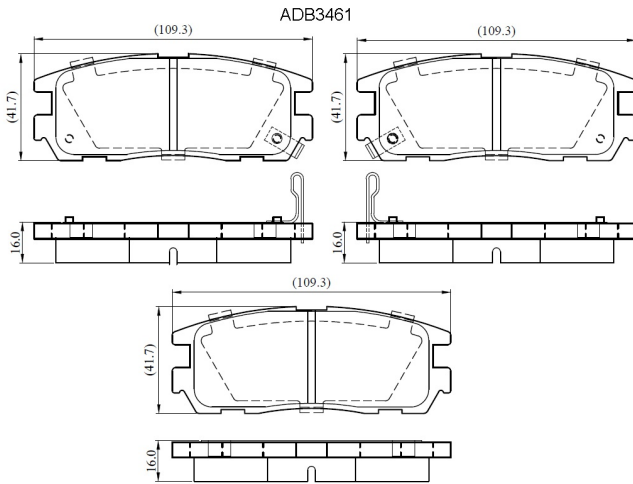

**Make: OPEL**

**Model: Frontera (A->09/98)**

**Part Number: ADB3461**

**Vehicle Manufacturing/Engine:**

### Specifications

<b>Fitting Position</b>	:	Rear
<b>Model Date</b>	:	03/95-09/98
<b>Or. Caliper</b>	:	Akebono

<b>WVA</b>	:	21875
<b>FMSI</b>	:	
<b>Length</b>	:	109.3
<b>Width</b>	:	41.7
<b>Thickness</b>	:	16