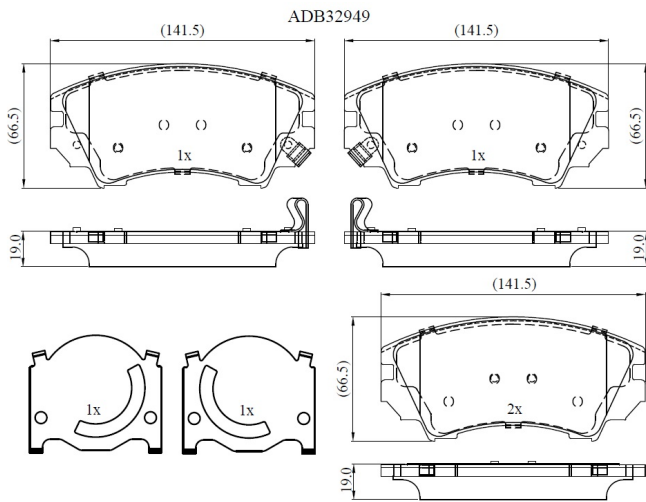

### Specifications

<b>Fitting Position</b>	:	Front
<b>Model Date</b>	:	2011-2017
<b>Or. Caliper</b>	:	

<b>WVA</b>	:	24412
<b>FMSI</b>	:	
<b>Length</b>	:	
<b>Width</b>	:	
<b>Thickness</b>	:	