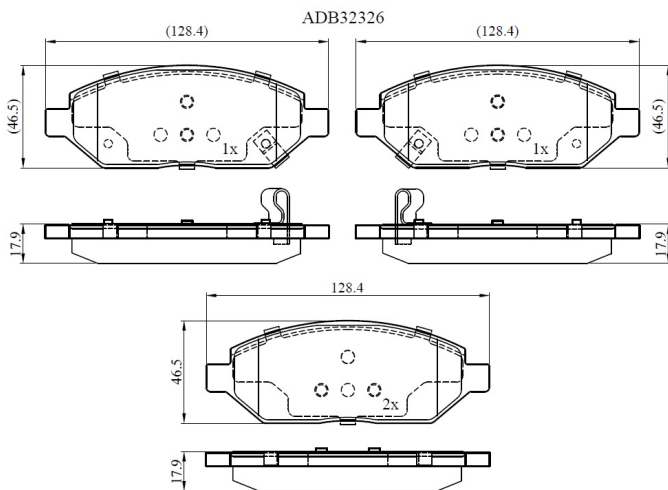

**Make: OPEL**

**Model: KARL**

**Part Number: ADB32326**

**Vehicle Manufacturing/Engine:**

### Specifications

<b>Fitting Position</b>	:	Rear
<b>Model Date</b>	:	02/15-
<b>Or. Caliper</b>	:	
<b>WVA</b>	:	22326, 22327

<b>FMSI</b>	:	
<b>Length</b>	:	128.6
<b>Width</b>	:	53.4
<b>Thickness</b>	:	17.8