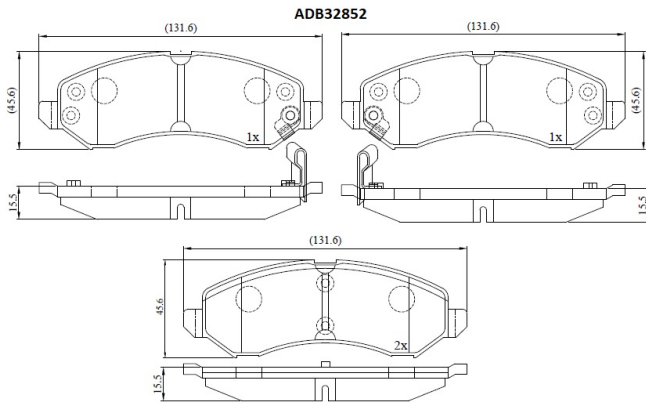

**Make: OPEL**

**Model: MERIVA B VAN**

**Part Number: ADB32852**

**Vehicle Manufacturing/Engine:**

## Specifications

<b>Fitting Position</b>	:	Rear
<b>Model Date</b>	:	2013-2013
<b>Or. Caliper</b>	:	
<b>WVA</b>	:	23417
<b>FMSI</b>	:	

**Length** :

**Width** :

**Thickness** :