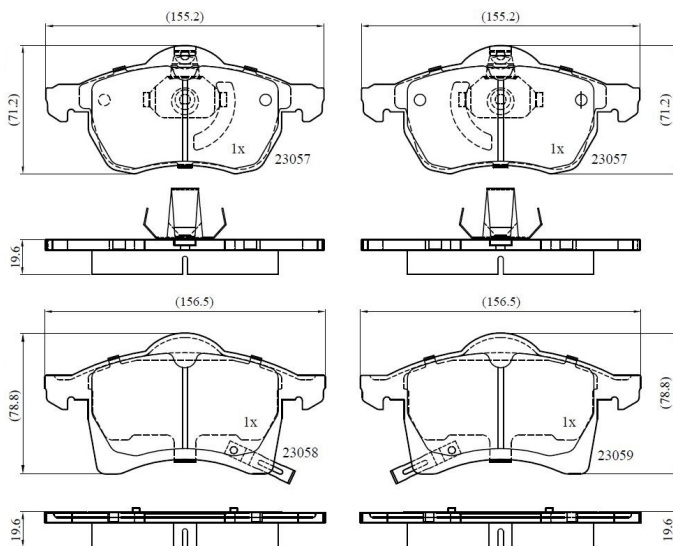

**Make: OPEL**

**Model: Meriva**

**Part Number: ADB3583**

**Vehicle Manufacturing/Engine:**

**ADB3583**

### Specifications

<b>Fitting Position</b>	:	Front
<b>Model Date</b>	:	03/03->

<b>Or. Caliper</b>	:	Ate
<b>WVA</b>	:	2,31,16,23,060
<b>FMSI</b>	:	
<b>Length</b>	:	156.4/155.2
<b>Width</b>	:	78.6/71.2
<b>Thickness</b>	:	19.6