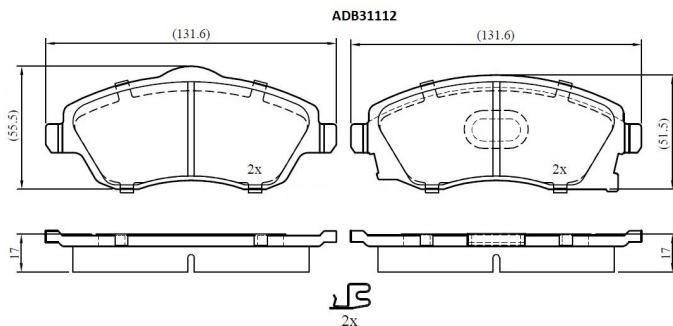

### Specifications

<b>Fitting Position</b>	:	Front
<b>Model Date</b>	:	03/03-->
<b>Or. Caliper</b>	:	Lucas
<b>WVA</b>	:	23225
<b>FMSI</b>	:	
<b>Length</b>	:	131.6

<b>Width</b>	:	51.5/55.5
<b>Thickness</b>	:	17