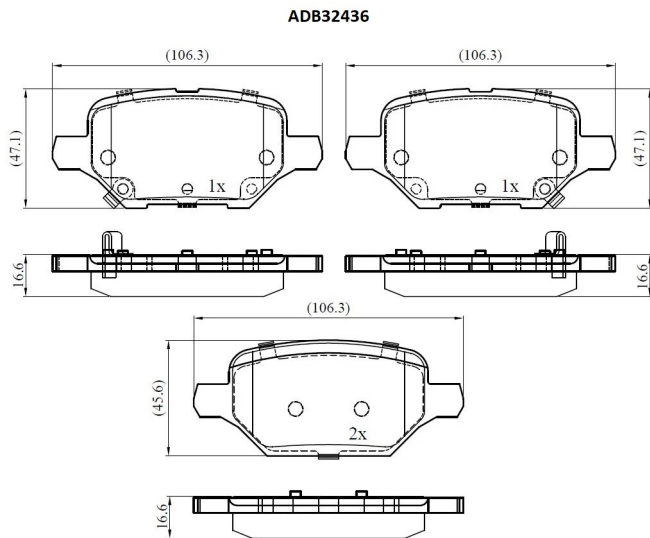

### Specifications

<b>Fitting Position</b>	:	Rear
<b>Model Date</b>	:	2013-

<b>Or. Caliper</b>	:	
<b>WVA</b>	:	22,93,02,29,31,22,932
<b>FMSI</b>	:	
<b>Length</b>	:	106.4
<b>Width</b>	:	45.7,47.3
<b>Thickness</b>	:	17