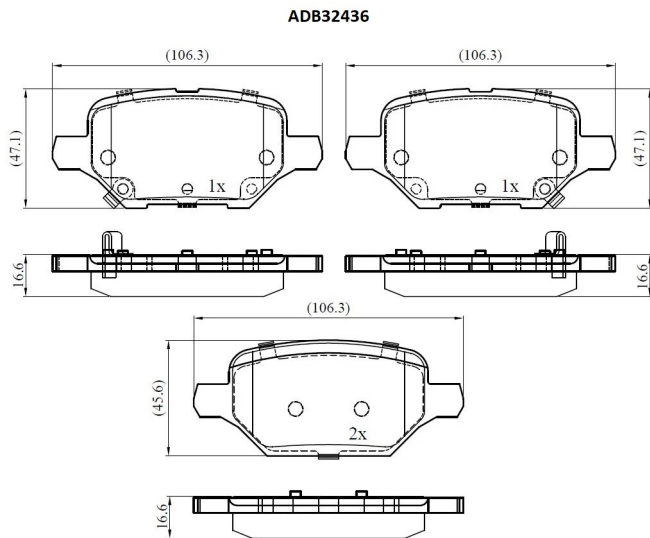

### Specifications

|                         |   |       |
|-------------------------|---|-------|
| <b>Fitting Position</b> | : | Rear  |
| <b>Model Date</b>       | : | 2016- |

|                    |   |                       |
|--------------------|---|-----------------------|
| <b>Or. Caliper</b> | : |                       |
| <b>WVA</b>         | : | 22,93,02,29,31,22,932 |
| <b>FMSI</b>        | : |                       |
| <b>Length</b>      | : | 106.4                 |
| <b>Width</b>       | : | 45.7,47.3             |
| <b>Thickness</b>   | : | 17                    |