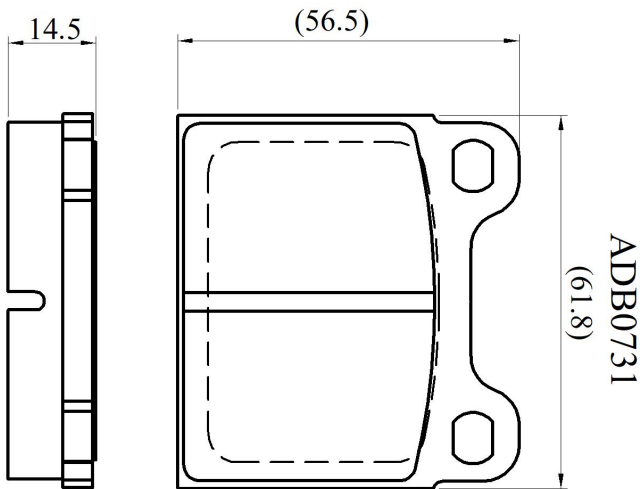

**Make: OPEL**

**Model: Monza**

**Part Number: ADB0731**

**Vehicle Manufacturing/Engine:**

## Specifications

<b>Fitting Position</b>	:	Rear
<b>Model Date</b>	:	01/78-08/84

<b>Or. Caliper</b>	:	Ate
<b>WVA</b>	:	20034
<b>FMSI</b>	:	
<b>Length</b>	:	61.8
<b>Width</b>	:	56.5
<b>Thickness</b>	:	14.5