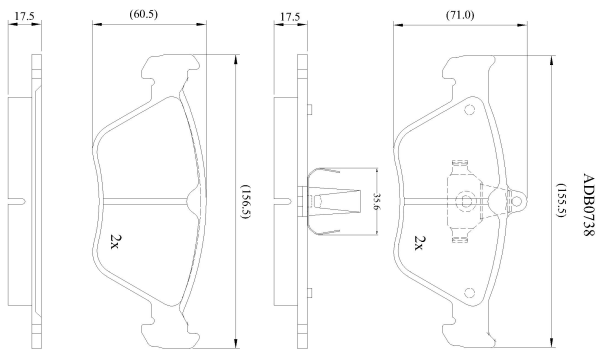

**Make: OPEL**

**Model: Omega (->94)**

**Part Number: ADB0738**

**Vehicle Manufacturing/Engine:**

## Specifications

<b>Fitting Position</b>	:	Front
<b>Model Date</b>	:	04/94-06/97
<b>Or. Caliper</b>	:	Ate
<b>WVA</b>	:	21411
<b>FMSI</b>	:	
<b>Length</b>	:	155.5/156.5
<b>Width</b>	:	60.5/71.0
<b>Thickness</b>	:	17.5