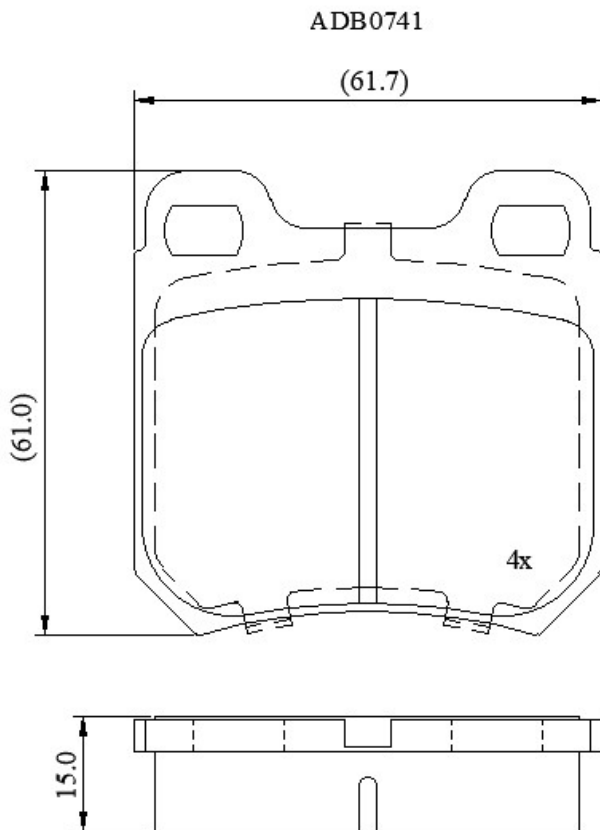

**Make: OPEL**

**Model: Omega (->94)**

**Part Number: ADB0741**

**Vehicle Manufacturing/Engine:**

### Specifications

**Fitting Position**

:

Rear

<b>Model Date</b>	:	11/86-04/94
<b>Or. Caliper</b>	:	Ate
<b>WVA</b>	:	21050
<b>FMSI</b>	:	
<b>Length</b>	:	61.7
<b>Width</b>	:	61
<b>Thickness</b>	:	15