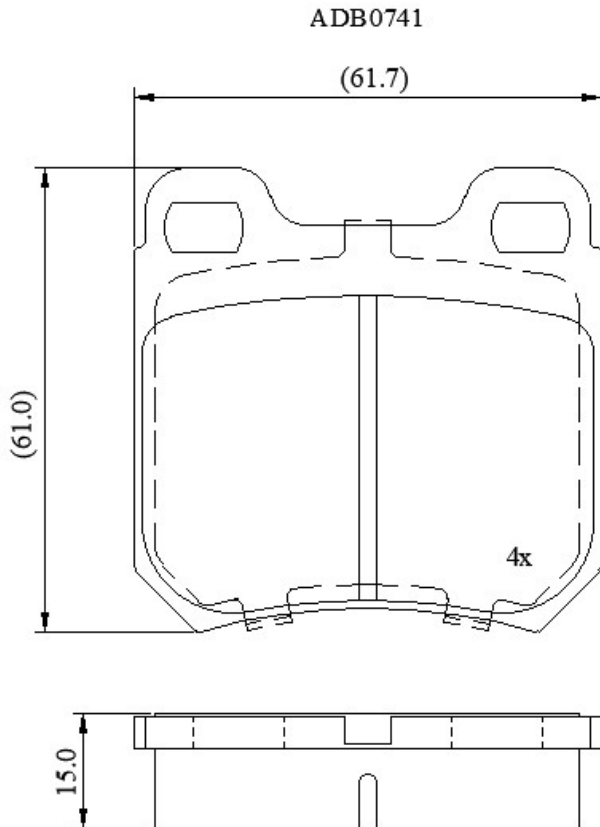

**Make: OPEL**

**Model: Omega (->94)**

**Part Number: ADB0741**

**Vehicle Manufacturing/Engine:**

## Specifications

**Fitting Position**

:

Rear

<b>Model Date</b>	:	09/90-04/94
<b>Or. Caliper</b>	:	Ate
<b>WVA</b>	:	21050
<b>FMSI</b>	:	
<b>Length</b>	:	61.7
<b>Width</b>	:	61
<b>Thickness</b>	:	15