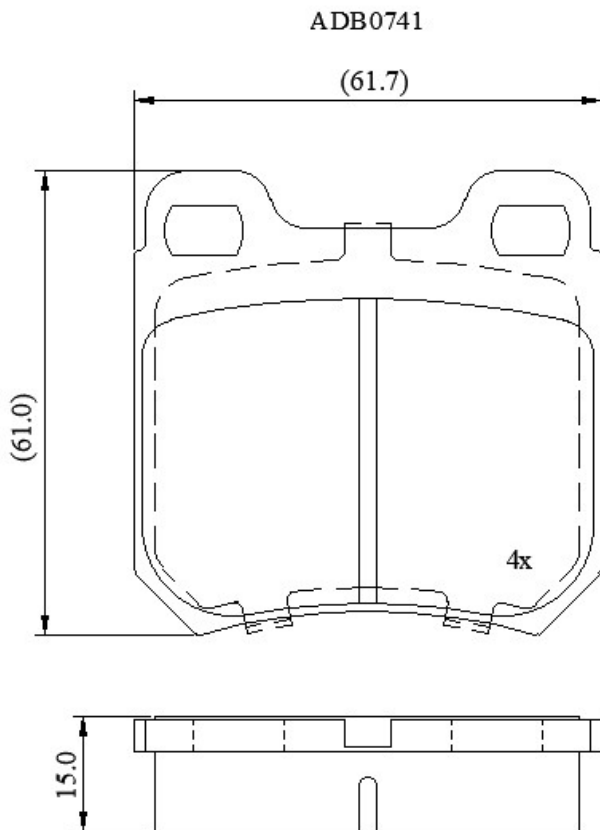

**Make: OPEL**

**Model: Omega (->94)**

**Part Number: ADB0741**

**Vehicle Manufacturing/Engine:**

## Specifications

**Fitting Position**

:

Rear

<b>Model Date</b>	:	01/87-04/94
<b>Or. Caliper</b>	:	Ate
<b>WVA</b>	:	21050
<b>FMSI</b>	:	
<b>Length</b>	:	61.7
<b>Width</b>	:	61
<b>Thickness</b>	:	15