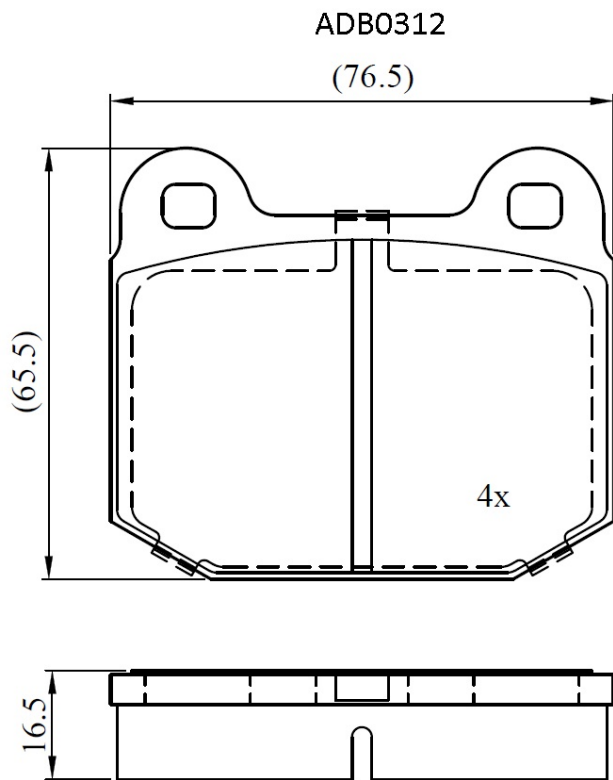

**Make: OPEL**

**Model: Rekord E**

**Part Number: ADB0312**

**Vehicle Manufacturing/Engine:**

## Specifications

<b>Fitting Position</b>	:	Front
<b>Model Date</b>	:	08/77-01/80
<b>Or. Caliper</b>	:	Ate
<b>WVA</b>	:	20323
<b>FMSI</b>	:	
<b>Length</b>	:	76.5
<b>Width</b>	:	65.5
<b>Thickness</b>	:	16.5