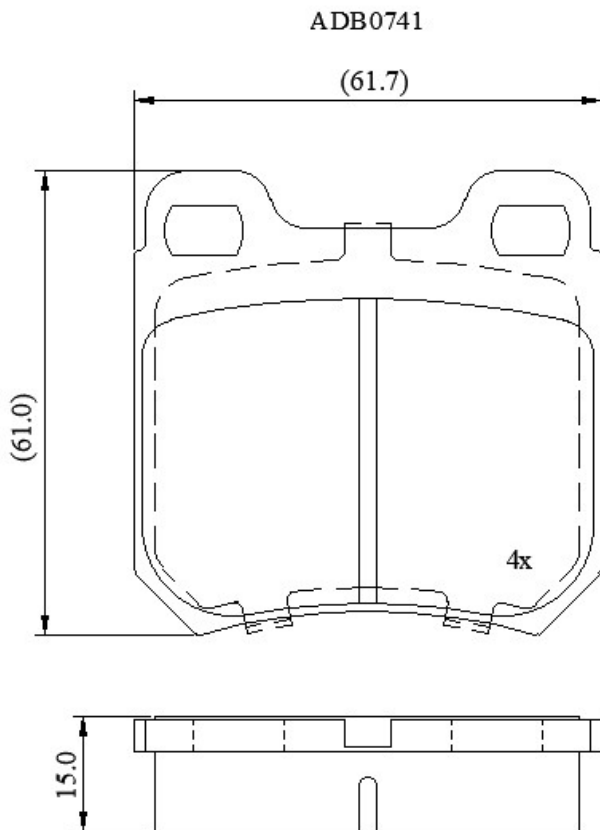

**Make: OPEL**

**Model: Senator B**

**Part Number: ADB0741**

**Vehicle Manufacturing/Engine:**

## Specifications

**Fitting Position**

:

Rear

<b>Model Date</b>	:	01/87-04/94
<b>Or. Caliper</b>	:	Ate
<b>WVA</b>	:	21050
<b>FMSI</b>	:	
<b>Length</b>	:	61.7
<b>Width</b>	:	61
<b>Thickness</b>	:	15