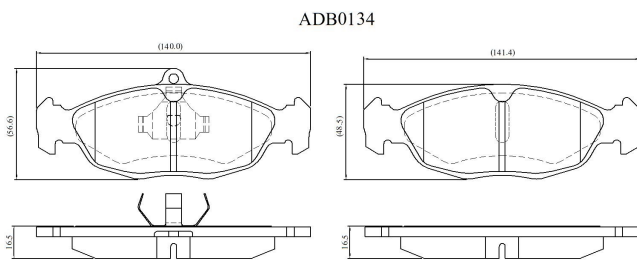

**Make: OPEL**

**Model: Tigra**

**Part Number: ADB0134**

**Vehicle Manufacturing/Engine:**

## Specifications

<b>Fitting Position</b>	:	Front
<b>Model Date</b>	:	10/94-04/01
<b>Or. Caliper</b>	:	Ate

<b>WVA</b>	:	20547
<b>FMSI</b>	:	
<b>Length</b>	:	141.4/140.0
<b>Width</b>	:	48.5/56.6
<b>Thickness</b>	:	16.5