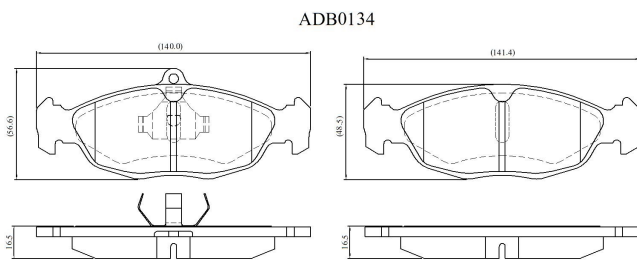

**Make: OPEL**

**Model: Vectra A (10/91-95)**

**Part Number: ADB0134**

**Vehicle Manufacturing/Engine:**

## Specifications

<b>Fitting Position</b>	:	Front
<b>Model Date</b>	:	10/91-10/95
<b>Or. Caliper</b>	:	Ate

<b>WVA</b>	:	20547
<b>FMSI</b>	:	
<b>Length</b>	:	141.4/140.0
<b>Width</b>	:	48.5/56.6
<b>Thickness</b>	:	16.5