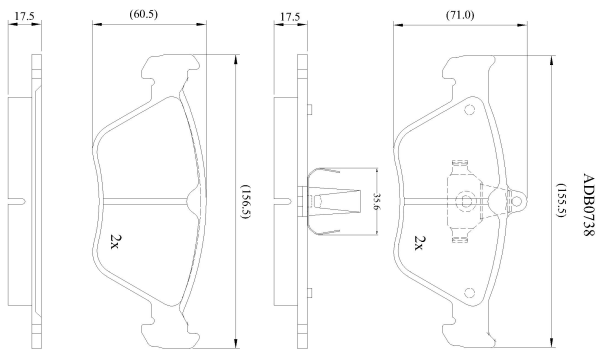

**Make: OPEL**

**Model: Vectra A (10/91-95)**

**Part Number: ADB0738**

**Vehicle Manufacturing/Engine:**

## Specifications

<b>Fitting Position</b>	:	Front
<b>Model Date</b>	:	01/92-10/95
<b>Or. Caliper</b>	:	Ate
<b>WVA</b>	:	21411
<b>FMSI</b>	:	
<b>Length</b>	:	155.5/156.5
<b>Width</b>	:	60.5/71.0
<b>Thickness</b>	:	17.5