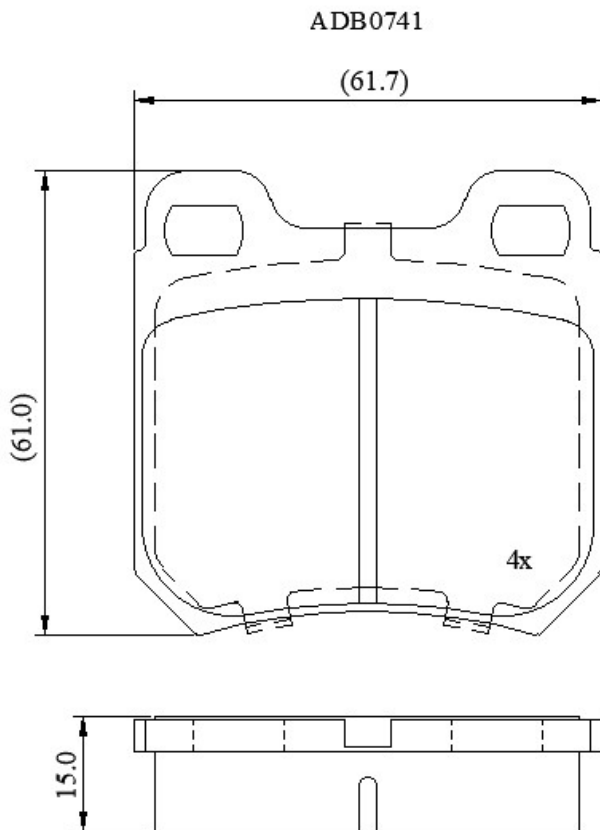

**Make: OPEL**

**Model: Vectra A (10/95-11/01)**

**Part Number: ADB0741**

**Vehicle Manufacturing/Engine:**

## Specifications

**Fitting Position**

:

Rear

<b>Model Date</b>	:	10/95-12/01
<b>Or. Caliper</b>	:	Ate
<b>WVA</b>	:	21050
<b>FMSI</b>	:	
<b>Length</b>	:	61.7
<b>Width</b>	:	61
<b>Thickness</b>	:	15