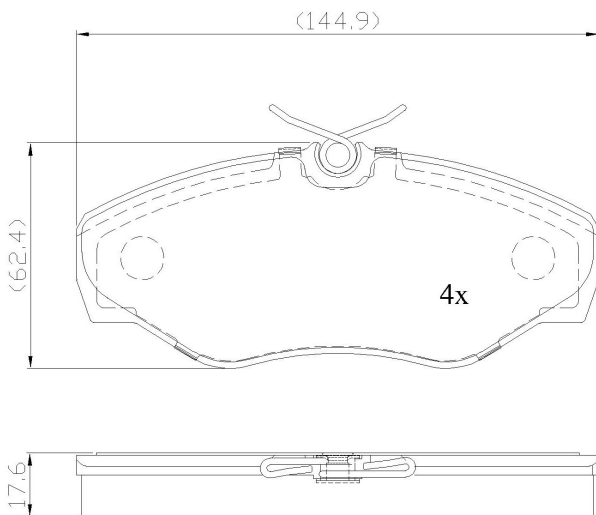

**Make: OPEL**

**Model: Vivaro Box**

**Part Number: ADB01780**

**Vehicle Manufacturing/Engine:**

ADB01780

### Specifications

<b>Fitting Position</b>	:	Front
<b>Model Date</b>	:	08/01->

<b>Or. Caliper</b>	:	Lucas
<b>WVA</b>	:	23099
<b>FMSI</b>	:	
<b>Length</b>	:	145
<b>Width</b>	:	62.6
<b>Thickness</b>	:	17.6