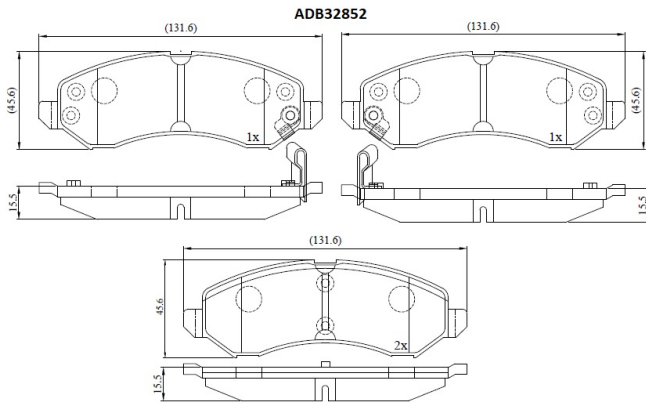

**Make: OPEL**

**Model: ZAFIRA B Box Body/MPV**

**Part Number: ADB32852**

**Vehicle Manufacturing/Engine:**

## Specifications

<b>Fitting Position</b>	:	Rear
<b>Model Date</b>	:	2005-2015
<b>Or. Caliper</b>	:	
<b>WVA</b>	:	23417
<b>FMSI</b>	:	

<b>Length</b>	:
<b>Width</b>	:
<b>Thickness</b>	: