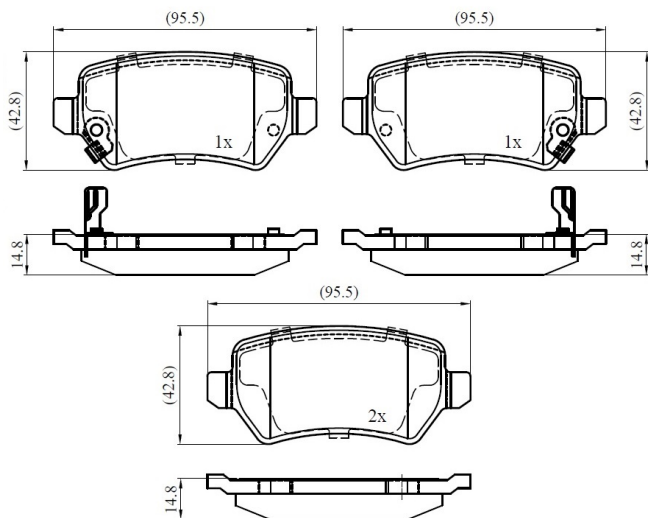

**Make: OPEL**

**Model: Zafira (F75\_)**

**Part Number: ADB31551**

**Vehicle Manufacturing/Engine:**

ADB31551

### Specifications

<b>Fitting Position</b>	:	Rear
<b>Model Date</b>	:	01/02-->
<b>Or. Caliper</b>	:	Lucas

<b>WVA</b>	:	2,34,16,23,41,72,36,54,00,000
<b>FMSI</b>	:	
<b>Length</b>	:	95.5
<b>Width</b>	:	42.8
<b>Thickness</b>	:	14.8