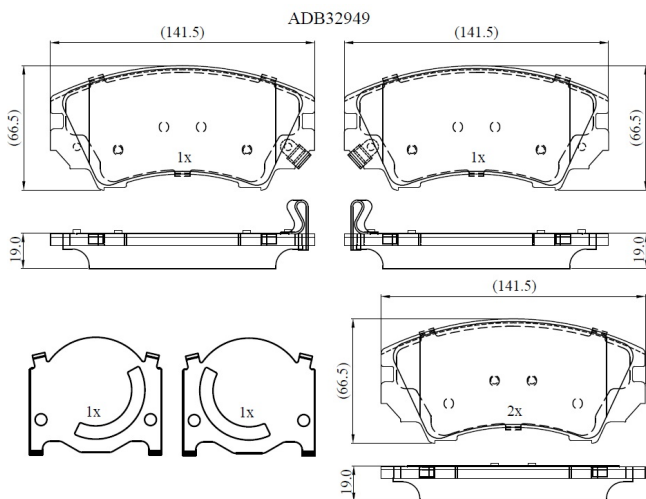

**Make: OPEL**

**Model: ZAFIRA TOURER C**

**Part Number: ADB32949**

**Vehicle Manufacturing/Engine:**

### Specifications

<b>Fitting Position</b>	:	Front
<b>Model Date</b>	:	2011-
<b>Or. Caliper</b>	:	

<b>WVA</b>	:	24412
<b>FMSI</b>	:	
<b>Length</b>	:	
<b>Width</b>	:	
<b>Thickness</b>	:	