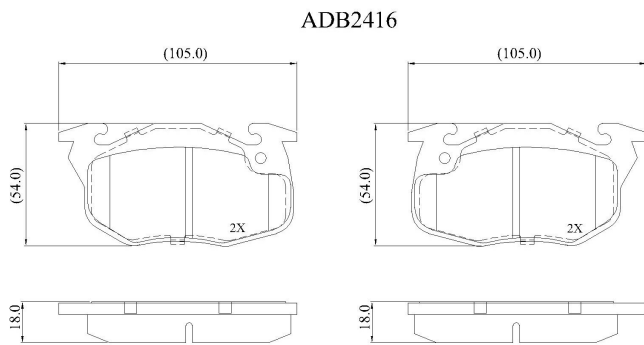

**Make: PEUGEOT**

**Model: 106 I**

**Part Number: ADB2416**

**Vehicle Manufacturing/Engine:**

### Specifications

<b>Fitting Position</b>	:	Front
<b>Model Date</b>	:	1991-1996
<b>Or. Caliper</b>	:	
<b>WVA</b>	:	2,10,61,20,906
<b>FMSI</b>	:	

<b>Length</b>	:	105
<b>Width</b>	:	54
<b>Thickness</b>	:	18