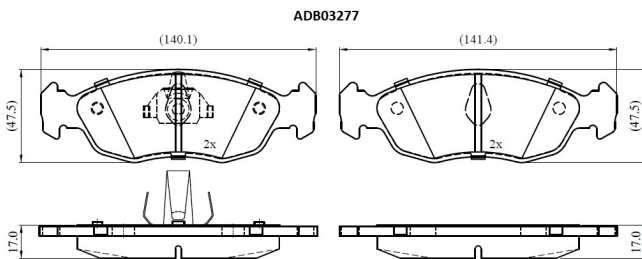

**Make: PEUGEOT**

**Model: 106 I**

**Part Number: ADB03277**

**Vehicle Manufacturing/Engine:**

## Specifications

<b>Fitting Position</b>	:	Front
<b>Model Date</b>	:	1991-1996
<b>Or. Caliper</b>	:	
<b>WVA</b>	:	21827
<b>FMSI</b>	:	
<b>Length</b>	:	140.1/141.4
<b>Width</b>	:	47.5

**Thickness**

:

17