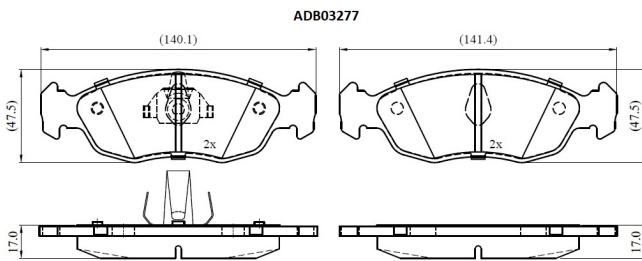

**Make: PEUGEOT**

**Model: 106 I**

**Part Number: ADB03277**

**Vehicle Manufacturing/Engine:**

## Specifications

<b>Fitting Position</b>	:	Front
<b>Model Date</b>	:	1992-1996
<b>Or. Caliper</b>	:	
<b>WVA</b>	:	21827
<b>FMSI</b>	:	
<b>Length</b>	:	140.1/141.4
<b>Width</b>	:	47.5

**Thickness**

:

17