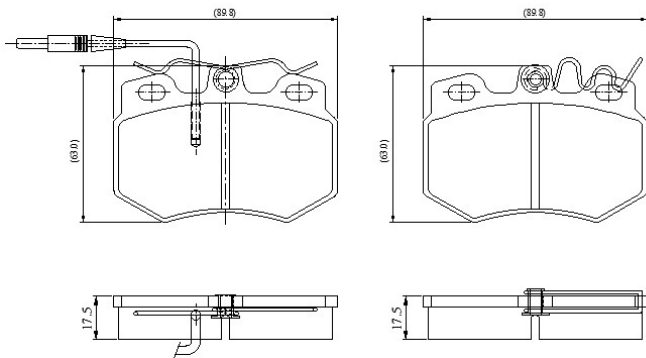

**Make: PEUGEOT**

**Model: 205**

**Part Number: ADB1515**

**Vehicle Manufacturing/Engine:**

ADB1515

## Specifications

<b>Fitting Position</b>	:	Front
<b>Model Date</b>	:	03/83-08/94
<b>Or. Caliper</b>	:	Lucas
<b>WVA</b>	:	20988
<b>FMSI</b>	:	

<b>Length</b>	:	89.8
<b>Width</b>	:	63
<b>Thickness</b>	:	17.5