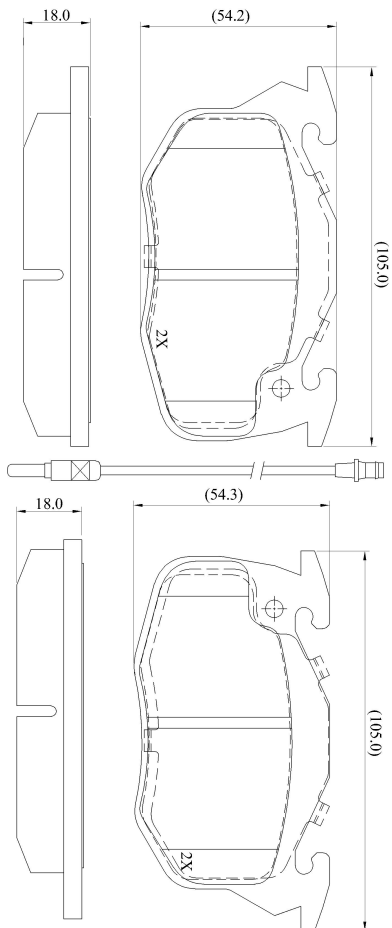

**Make: PEUGEOT**

**Model: 205**

**Part Number: ADB2258**

**Vehicle Manufacturing/Engine:**

ADB2258

## Specifications

<b>Fitting Position</b>	:	Front
<b>Model Date</b>	:	03/83-08/94
<b>Or. Caliper</b>	:	Bendix
<b>WVA</b>	:	20905
<b>FMSI</b>	:	
<b>Length</b>	:	105
<b>Width</b>	:	53.3
<b>Thickness</b>	:	18