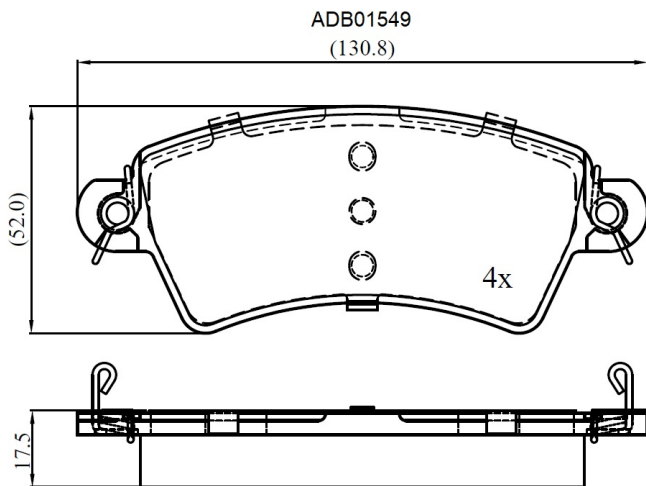

**Make: PEUGEOT**

**Model: 206 (2A/C) 1.6 HDI FAP 110**

**Part Number: ADB01549**

**Vehicle Manufacturing/Engine:**

### Specifications

<b>Fitting Position</b>	:	Front
<b>Model Date</b>	:	05/04->
<b>Or. Caliper</b>	:	Bosch

<b>WVA</b>	:	23396
<b>FMSI</b>	:	
<b>Length</b>	:	130.8
<b>Width</b>	:	52
<b>Thickness</b>	:	17.5