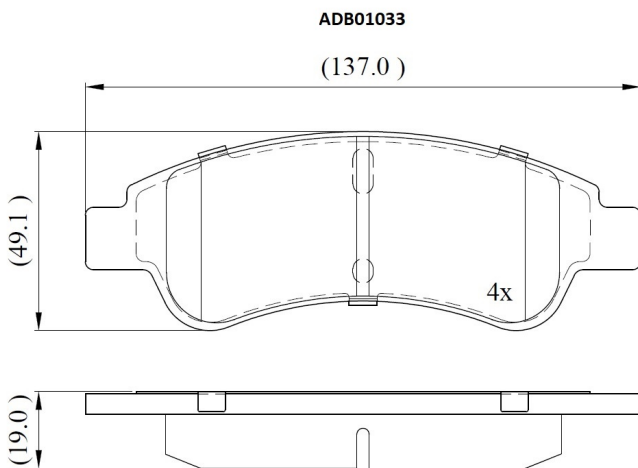

**Make: PEUGEOT**

**Model: 206 CC**

**Part Number: ADB01033**

**Vehicle Manufacturing/Engine:**

### Specifications

<b>Fitting Position</b>	:	Front
<b>Model Date</b>	:	07/00->
<b>Or. Caliper</b>	:	Bosch
<b>WVA</b>	:	23599

<b>FMSI</b>	:	
<b>Length</b>	:	137
<b>Width</b>	:	49
<b>Thickness</b>	:	19