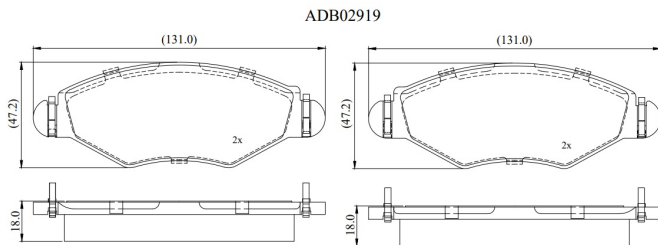

**Make: PEUGEOT**

**Model: 206 Van**

**Part Number: ADB02919**

**Vehicle Manufacturing/Engine:**

## Specifications

<b>Fitting Position</b>	:	Front
<b>Model Date</b>	:	1999-2007
<b>Or. Caliper</b>	:	
<b>WVA</b>	:	23597
<b>FMSI</b>	:	
<b>Length</b>	:	131
<b>Width</b>	:	47.2

**Thickness** : 18