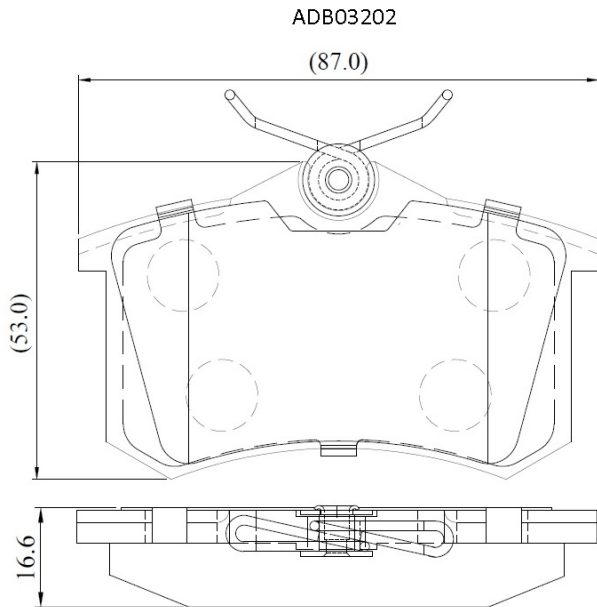

**Make: PEUGEOT**

**Model: 207 SW Estate Van**

**Part Number: ADB03202**

**Vehicle Manufacturing/Engine:**

## Specifications

**Fitting Position**

:

Rear

<b>Model Date</b>	:	2007-2012
<b>Or. Caliper</b>	:	
<b>WVA</b>	:	23554
<b>FMSI</b>	:	
<b>Length</b>	:	87
<b>Width</b>	:	53
<b>Thickness</b>	:	16.6