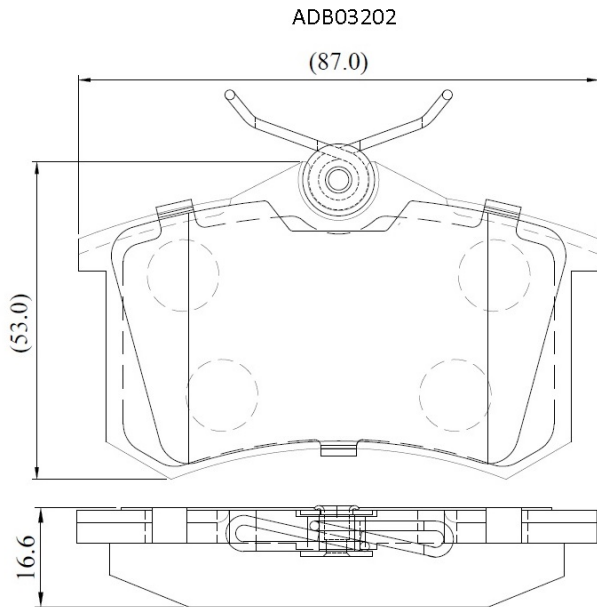

**Make: PEUGEOT**

**Model: 207 SW**

**Part Number: ADB03202**

**Vehicle Manufacturing/Engine:**

## Specifications

**Fitting Position**

:

Rear

<b>Model Date</b>	:	2007-2013
<b>Or. Caliper</b>	:	
<b>WVA</b>	:	23554
<b>FMSI</b>	:	
<b>Length</b>	:	87
<b>Width</b>	:	53
<b>Thickness</b>	:	16.6