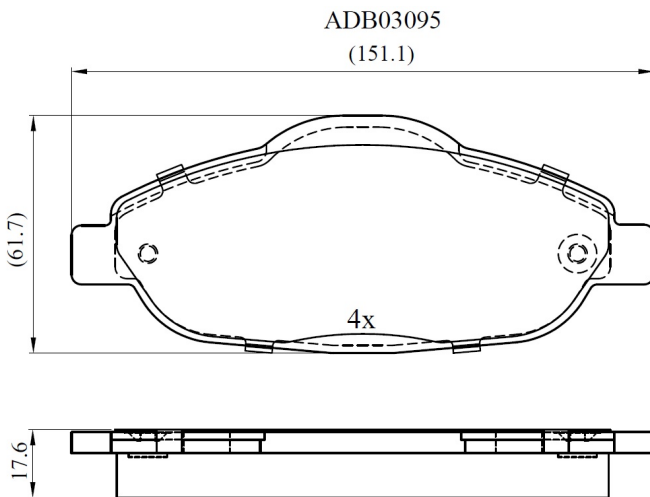

**Make: PEUGEOT**

**Model: 3008 MPV**

**Part Number: ADB03095**

**Vehicle Manufacturing/Engine:**

### Specifications

<b>Fitting Position</b>	:	Front
<b>Model Date</b>	:	2015-2016
<b>Or. Caliper</b>	:	

<b>WVA</b>	:	24660
<b>FMSI</b>	:	
<b>Length</b>	:	151.1
<b>Width</b>	:	61.7
<b>Thickness</b>	:	17.6